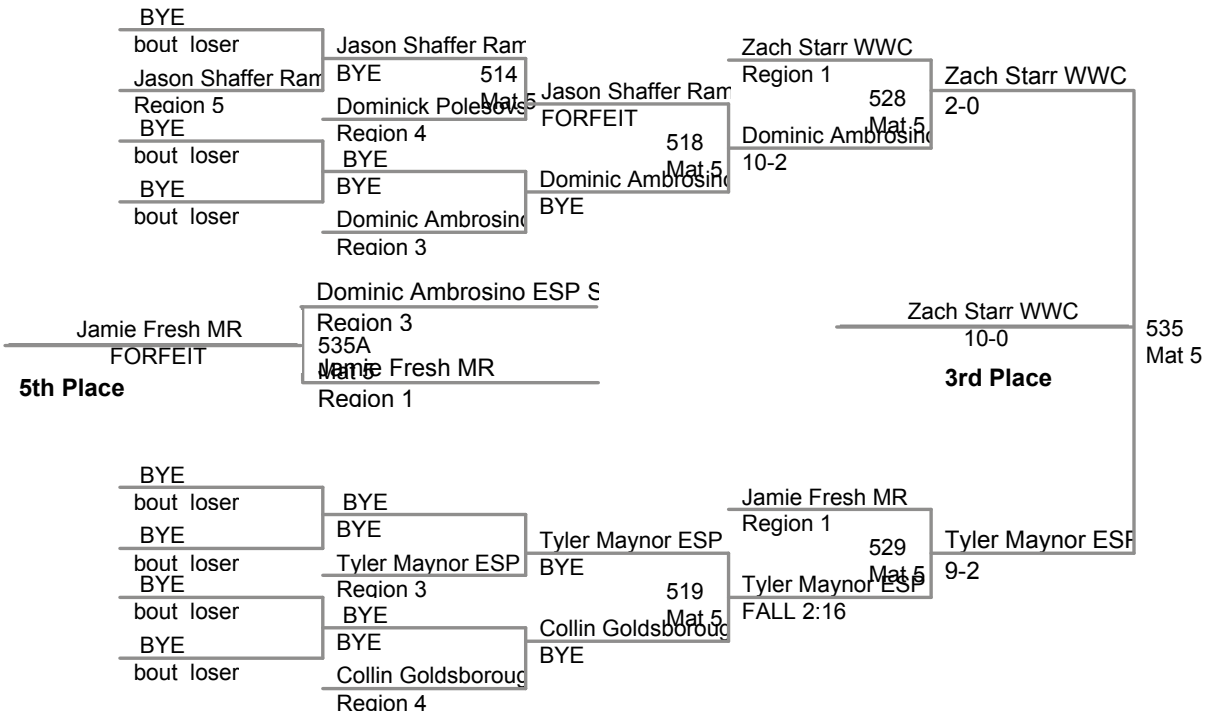

MDWAY.AM
6U

40 Lbs

45 Lbs

MDWAY.AM
6U

50 Lbs

MDWAY.AM
6U

55 Lbs

Avery Lipscomb SYA Region 1

BYE

Avery Lipscomb S
BYE

Cayden Palamar PAL Region 1

526
Mat 5

Colby Keilholtz C
8-4

Colby Keilholtz Catoclin Region 2

513
Mat 5

Colby Keilholtz C
FALL :43